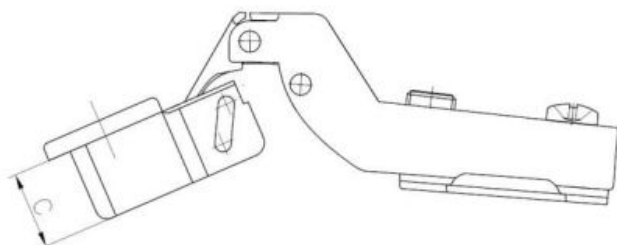

37.07 Zawias równoległy - 135° z przewodnikiem

ZAPYTAJ O PRODUKT

+48 58 55 40 555

KUP W SKLEPIE MARCOPOL24

Pokrycie:

POWŁOKA
NIKLOWA

Wymiary

Material index	Typ	A [mm]	B [mm]	C [mm]	D [mm]	Wkręty euro w zestawie	Prowadnik
37073513545H2MGP	Ø 35 mm - 135°	45	35	11.5	9.5	-	H2