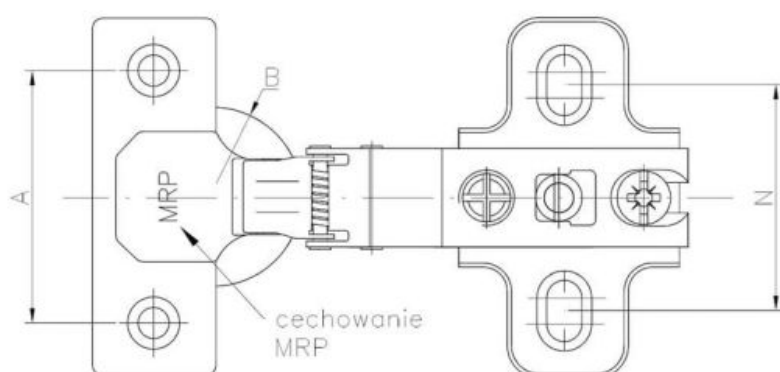

37.07 Zawias równoległy - 135° z przewodnikiem

ZAPYTAJ O PRODUKT

+48 58 55 40 555

KUP W SKLEPIE MARCOPOL24

Pokrycie:

POWŁOKA
NIKLOWA

Wymiary

Material index	Typ	A [mm]	B [mm]	C [mm]	D [mm]	Wkręty euro w zestawie	Prowadnik
37073513545H2MGP	Ø 35 mm - 135°	45	35	11.5	9.5	-	H2