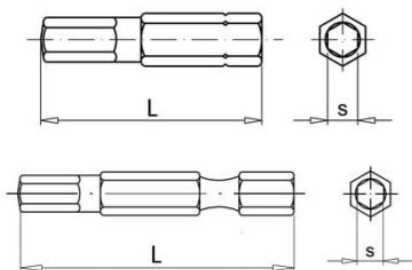

## Grot i końcówka 1/4 sześciokątna (IMBUSOWA)

ZAPYTAJ O PRODUKT

+48 58 55 40 555

KUP W SKLEPIE MARCOPOL24

**Normy:**

DIN 7426

### Wymiary

Material index	L - Długość [mm]	s [mm]
4903IM040025GRS	25	4.0
4903IM050025GRS	25	5.0
4903IM060025GRS	25	6.0