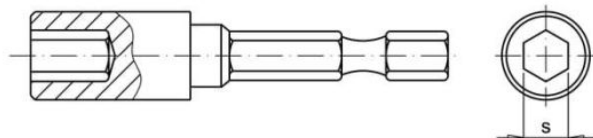

49.06
KW-KL

Końcówka klucz nasadowy - magnetyczny 1/4

ZAPYTAJ O PRODUKT

+48 58 55 40 555

KUP W SKLEPIE MARCOPOL24

Wymiary

Material index	d - Średnica [mm]	s [mm]
4906070S	7	1/4"
4906080S	8	1/4"
4906100S	10	1/4"
4906130S	13	1/4"