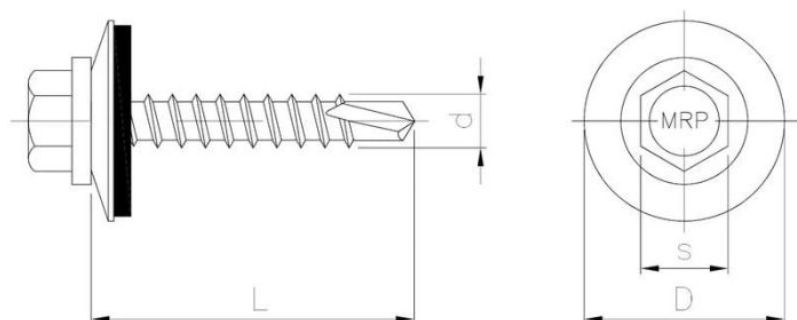

Wymiary

Material index	d - Średnica [mm]	L - Długość [mm]	D [mm]	s [mm]	RAL	Rodzaj pokrycia
52010480207024T	4.8	20	14	8	7024	B - ocynk biały
52010480208017T	4.8	20	14	8	8017	B - ocynk biały
52010480209006T	4.8	20	14	8	9006	B - ocynk biały
52010480209010T	4.8	20	14	8	9010	B - ocynk biały
5201048020BT	4.8	20	14	8		B - ocynk biały
5201048032BT	4.8	32	14	8		B - ocynk biały
52010480353005T	4.8	35	14	8	3005	B - ocynk biały
52010480353009T	4.8	35	14	8	3009	B - ocynk biały
52010480353011T	4.8	35	14	8	3011	B - ocynk biały
52010480356005T	4.8	35	14	8	6005	B - ocynk biały
52010480356020T	4.8	35	14	8	6020	B - ocynk biały
52010480357016T	4.8	35	14	8	7016	B - ocynk biały
52010480357024T	4.8	35	14	8	7024	B - ocynk biały
52010480358004T	4.8	35	14	8	8004	B - ocynk biały
52010480358017T	4.8	35	14	8	8017	B - ocynk biały
52010480358017WO	4.8	35	14	8	8017	B - ocynk biały
52010480358019T	4.8	35	14	8	8019	B - ocynk biały
52010480359005T	4.8	35	14	8	9005	B - ocynk biały