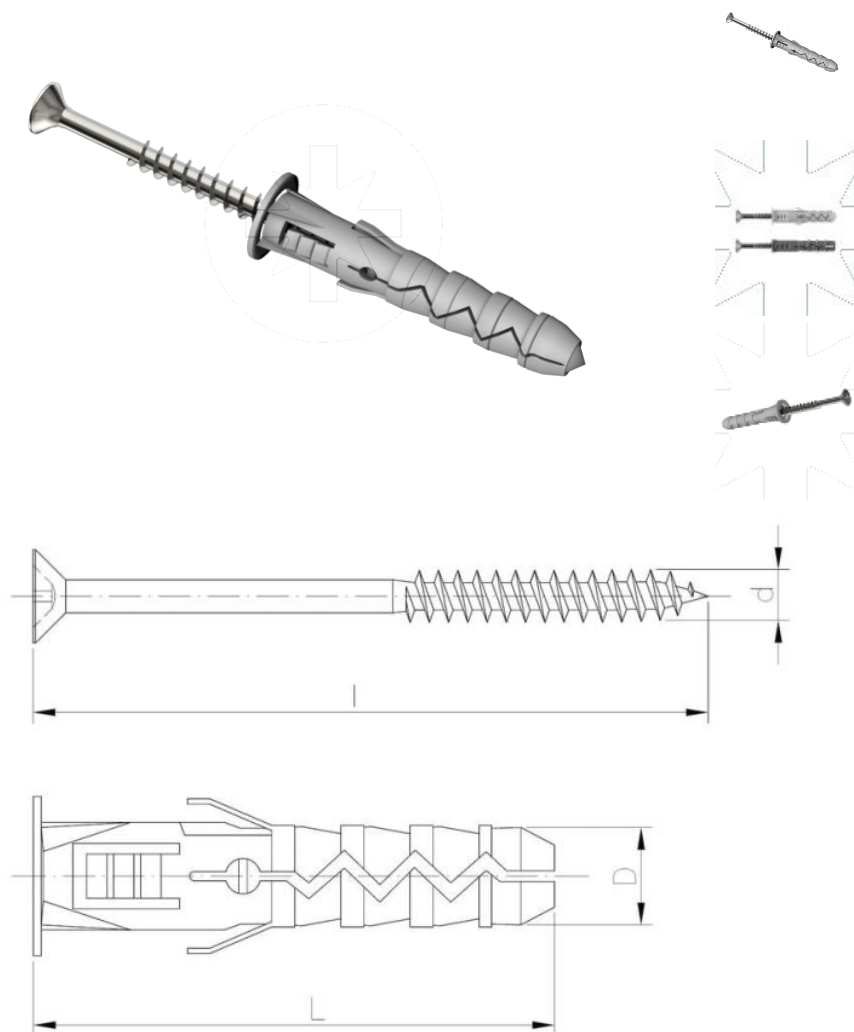

ZAPYTAJ O PRODUKT

+48 58 55 40 555

KUP W SKLEPIE MARCOPOL24

Normy:

ITB-KOT-2018/0538

Wymiary

Material index	D [mm]	L - Długość [mm]	d - Średnica [mm]	l [mm]	Wgłębienia	Materiały
5402060030035US1QO	6	35	4.0	35	PZ	PP-polipropylen
5402060030040STITT	6	35	4.0	40	PZ	PP-polipropylen
5402060030040US1QO	6	35	4.0	40	PZ	PP-polipropylen
5402060030050STITT	6	35	4.0	50	PZ	PP-polipropylen
5402080040045STITT	8	40	5.0	45	PZ	PP-polipropylen
5402080040045US1QO	8	40	5.0	45	PZ	PP-polipropylen
5402080040050STITT	8	40	5.0	50	PZ	PP-polipropylen
5402080040060STITT	8	40	5.0	60	PZ	PP-polipropylen
5402080040060US1QO	8	40	5.0	60	PZ	PP-polipropylen
5402080040080STITT	8	40	5.0	80	PZ	PP-polipropylen
5402080040080US1QO	8	40	5.0	80	PZ	PP-polipropylen
5402080050U50081QO	8	40	5.0	50	PZ	PP-polipropylen
5402100050050STITT	10	50	6.0	50	PZ	PP-polipropylen
5402100050060STITT	10	50	6.0	60	PZ	PP-polipropylen

Material index	D [mm]	L - Długość [mm]	d - Średnica [mm]	l [mm]	Wgłębienia	Materiały
5402100050060US1QO	10	50	6.0	60	PZ	PP-polipropylen
5402100050080PZUST	10	50	6.0	80	PZ	PP-polipropylen
5402100050080STITT	10	50	6.0	80	PZ	PP-polipropylen
5402100050080US1QO	10	50	6.0	80	PZ	PP-polipropylen
5402100050100STITT	10	50	6.0	100	PZ	PP-polipropylen
5402100050100US1QO	10	50	6.0	100	PZ	PP-polipropylen