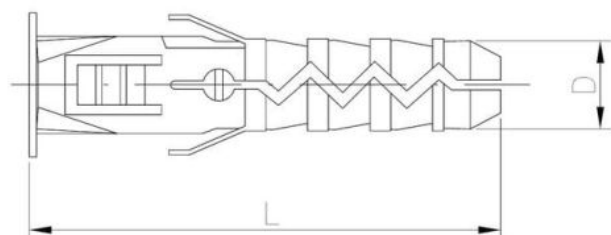

# Kołek rozporowy zwykły z hakiem sufitowym typu C

ZAPYTAJ O PRODUKT

+48 58 55 40 555

KUP W SKLEPIE MARCOPOL24

**Normy:**

ITB-KOT-2018/0538

## Wymiary

Material index	D [mm]	L - Długość [mm]	d - Średnica [mm]	l [mm]	Materiały
54050600300301QO	6.0	30	3.5	30	PP-polipropylen
5405060030045TITT	6.0	30	3.5	45	PP-polipropylen
54050800400401QO	8.0	40	4.0	65	PP-polipropylen
5405080040050T	8.0	40	4.0	65	PP-polipropylen
5405080040065TITT	8.0	40	4.0	65	PP-polipropylen
54051000500801QO	10.0	50	6.0	80	PP-polipropylen
5405100050080TITT	10.0	50	6.0	80	PP-polipropylen