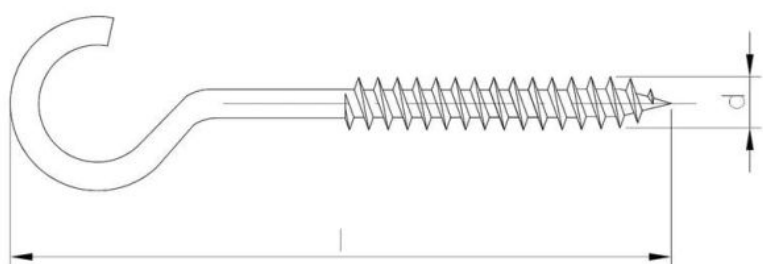

# Kołek rozporowy zwykły z hakiem sufitowym typu C

ZAPYTAJ O PRODUKT

+48 58 55 40 555

KUP W SKLEPIE MARCOPOL24

**Normy:**

ITB-KOT-2018/0538

## Wymiary

Material index	D [mm]	L - Długość [mm]	d - Średnica [mm]	l [mm]	Materiały
54050600300301QO	6.0	30	3.5	30	PP-polipropylen
5405060030045TITT	6.0	30	3.5	45	PP-polipropylen
54050800400401QO	8.0	40	4.0	65	PP-polipropylen
5405080040050T	8.0	40	4.0	65	PP-polipropylen
5405080040065TITT	8.0	40	4.0	65	PP-polipropylen
54051000500801QO	10.0	50	6.0	80	PP-polipropylen
5405100050080TITT	10.0	50	6.0	80	PP-polipropylen