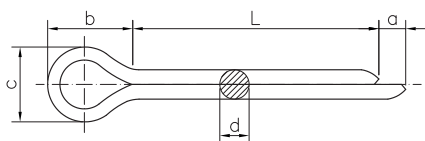

Zawleczki, zazwyczaj przewleka się przez otwór w elemencie, który ma zostać zabezpieczony, a następnie jej końce zostają odginane, by uniemożliwić jej poluzowanie i wypadnięcie.

CE

 **MARCOPOL**[®]
marka która łączy

grupa 1601

Zawleczi DIN 94

Wymiary	Materiał	Krótki tekst materiału	Partia	JM	Indeks
3.2x25	1601032025BD94T	ZAWL/ 3.2X025B ZAWLECZKA DIN 94	500DW	TYS	54930
3.2x32	1601032032BD94T	ZAWL/ 3.2X032B ZAWLECZKA DIN 94	500DW	TYS	54934
3.2x40	1601032040BD94T	ZAWL/ 3.2X040B ZAWLECZKA DIN 94	500DW	TYS	54937
3.2x50	1601032050BD94T	ZAWL/ 3.2X050B ZAWLECZKA DIN94	500DW	TYS	52850
4.0x32	1601040032BD94T	ZAWL/ 4.0X032B ZAWLECZKA DIN 94	500DW	TYS	54943
4.0x40	1601040040BD94T	ZAWL/ 4.0X040B ZAWLECZKA DIN 94	500DW	TYS	54944
4.0x63	1601040063BD94T	ZAWL/ 4.0X063B ZAWLECZKA DIN 94	500DW	TYS	54954
5.0x28	1601050028BD94T	ZAWL/ 5.0X028B ZAWLECZKA DIN94	200DW	TYS	52847
5.0x32	1601050032BD94T	ZAWL/ 5.0X032B ZAWLECZKA DIN 94	200DW	TYS	54955
5.0x40	1601050040BD94T	ZAWL/ 5.0X040B ZAWLECZKA DIN 94	200DW	TYS	54958
5.0x63	1601050063BD94T	ZAWL/ 5.0X063B ZAWLECZKA DIN 94	200DW	TYS	54959
6.3x50	1601063050BD94T	ZAWL/ 6.3X050B ZAWLECZKA DIN94	100DW	TYS	52845
6.3x63	1601063063BD94T	ZAWL/ 6.3X063B ZAWLECZKA DIN 94	100DW	TYS	54965
6.3x80	1601063080BD94T	ZAWL/ 6.3X080B ZAWLECZKA DIN 94	100DW	TYS	54966
8.0x50	1601080050BD94T	ZAWL/ 8.0X050B ZAWLECZKA DIN 94	050DW	TYS	54967
8.0x71	1601080071BD94T	ZAWL/ 8.0X071B ZAWLECZKA DIN 94	050DW	TYS	54969
8.0x80	1601080080BD94T	ZAWL/ 8.0X080B ZAWLECZKA DIN 94	050DW	TYS	54972
8.0x100	1601080100BD94T	ZAWL/ 8.0X100B ZAWLECZKA DIN 94	050DW	TYS	54975
10.0x80	1601100080BD94T	ZAWL/10.0X080B ZAWLECZKA DIN 94	050DW	TYS	54979
10.0x100	1601100100BD94T	ZAWL/10.0X100B ZAWLECZKA DIN 94	050DW	TYS	54981